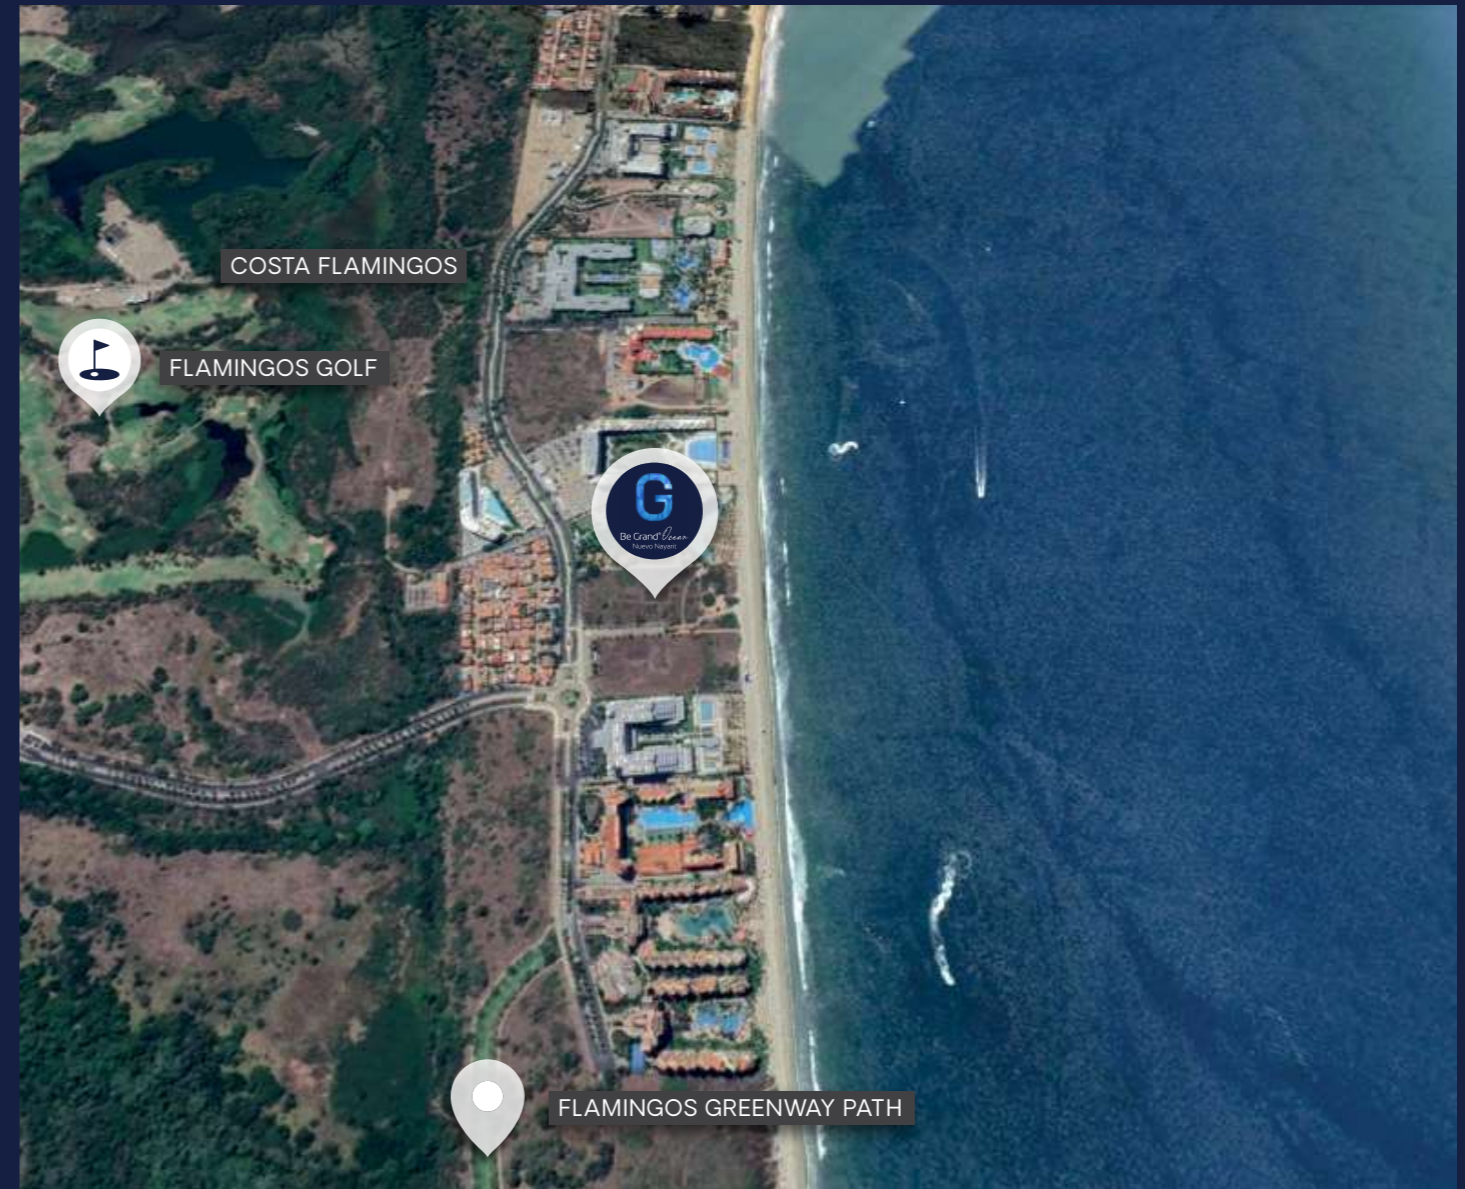

Patio gigante  
de ajedrez

El proyecto, diseño e imágenes son solamente ilustrativas y podrán sufrir modificaciones sin previo aviso.

**TRANQUILIDAD,  
EXCLUSIVIDAD Y  
MÁXIMO CONFORT**

Be Grand® *Ocean*  
Nuevo Nayarit

## UBICACIÓN

Be Grand Ocean Nuevo Nayarit se encuentra en Costa Flamingos, una zona privada y en crecimiento ubicada a 20 minutos del Aeropuerto Internacional de Puerto Vallarta.

Es una comunidad exclusiva, integrada por un campo de golf y un magnífico camellón central con ciclopista.

Su ubicación estratégica entre Nuevo Vallarta y Bucerías lo convierte en un lugar ideal para conocer estos lugares en bici o caminando.