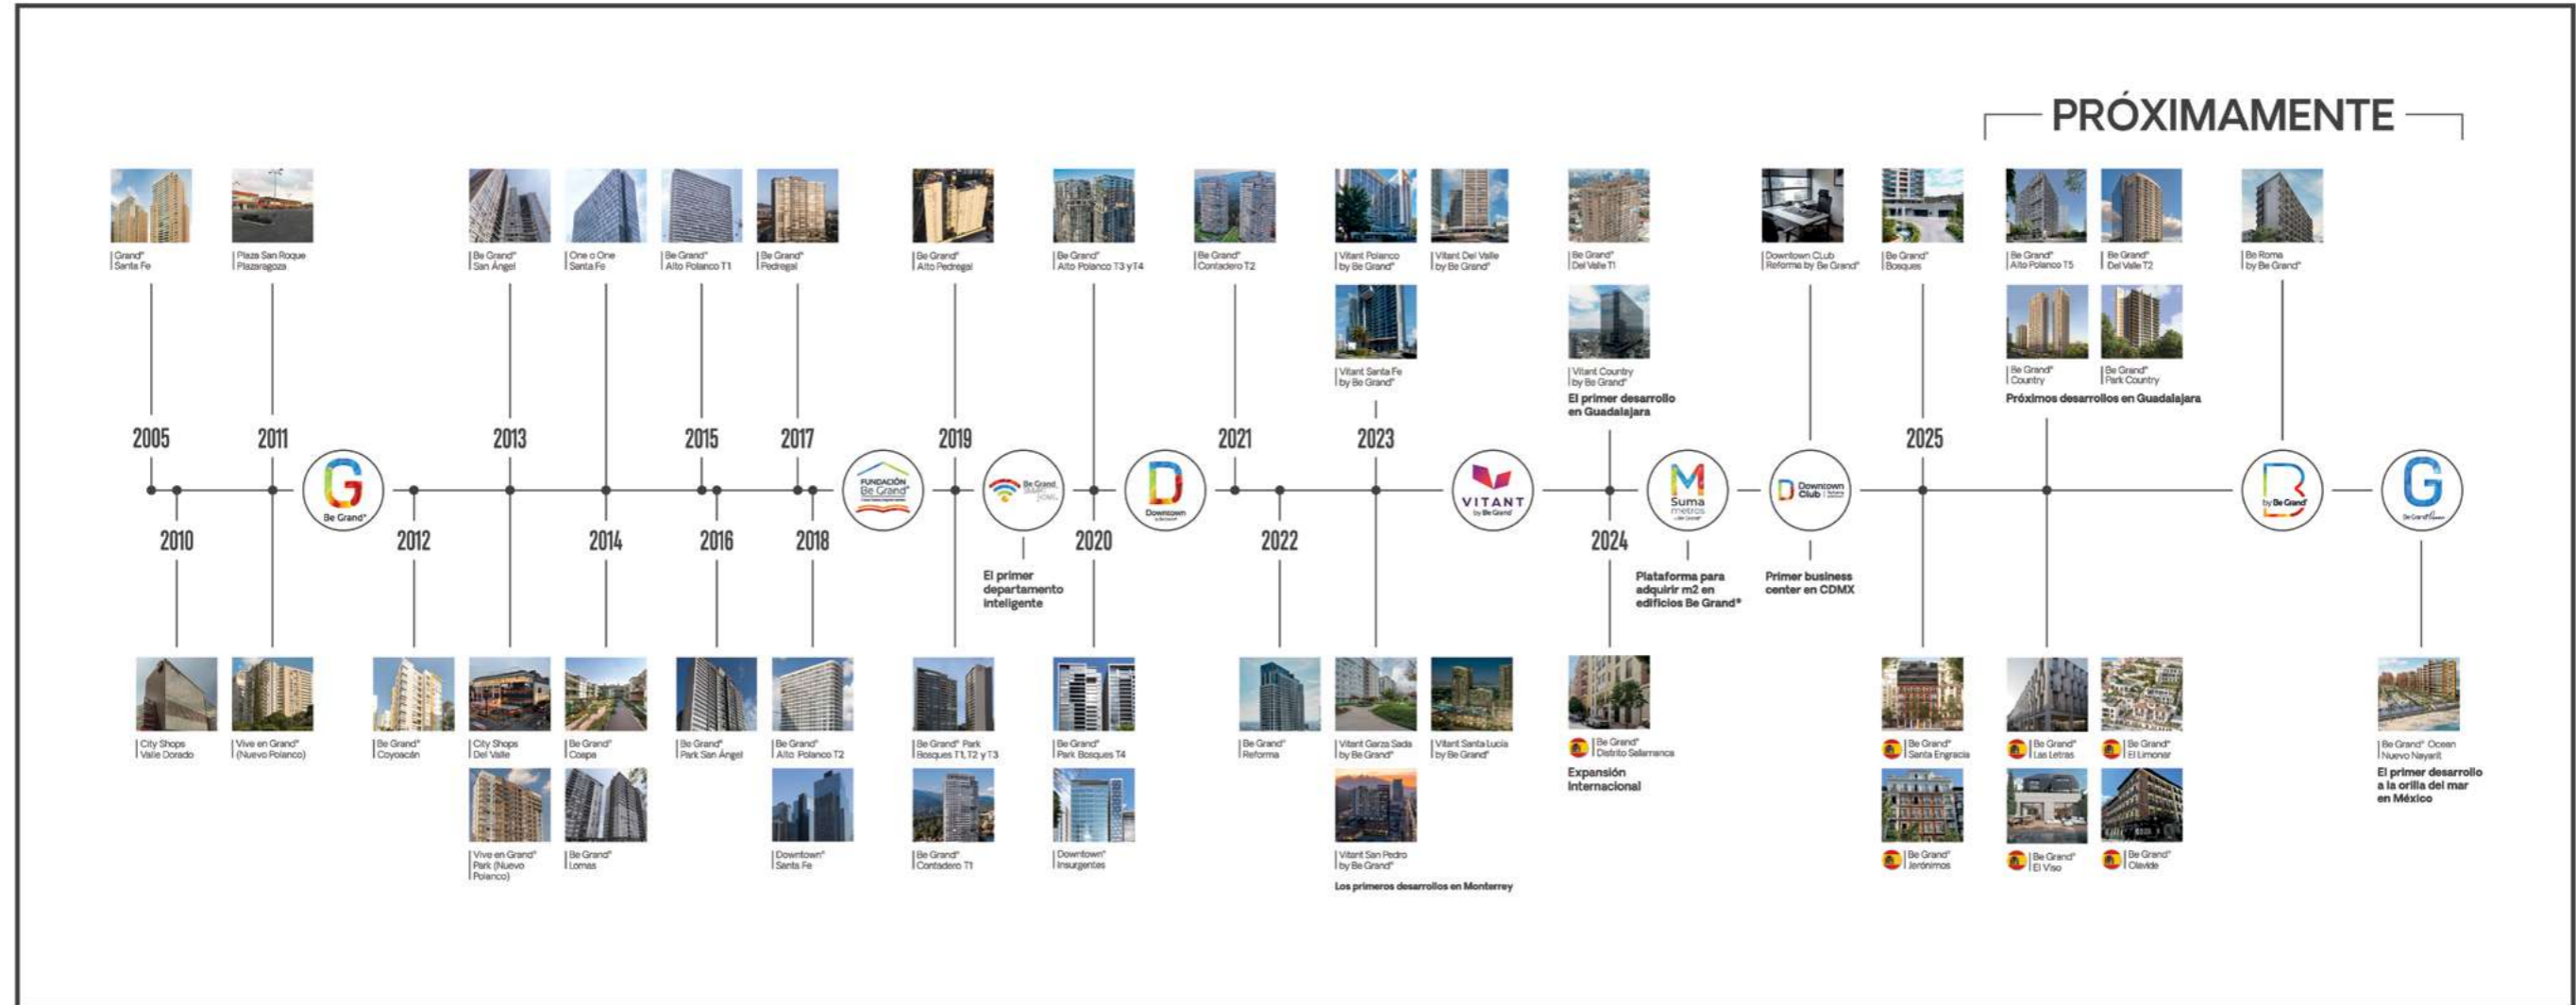

Be Grand<sup>®</sup> *Ocean*  
Nuevo Nayarit

# GRAND LIFE

# NUESTRA HISTORIA

**EL PRIMER BE GRAND  
A LA ORILLA DEL MAR,  
EN MÉXICO**

El proyecto, diseño e imágenes son solamente ilustrativas y podrán sufrir modificaciones sin previo aviso.

Be Grand® *Ocean*  
Nuevo Nayarit

**DISFRUTA  
TU NUEVO OASIS  
DE TRANQUILIDAD**

El proyecto, diseño e imágenes son solamente ilustrativas y podrán sufrir modificaciones sin previo aviso.

Este exclusivo desarrollo se compone por 6 torres de departamentos de lujo con vista al mar, los cuales van desde los 159 m<sup>2</sup> hasta más de 500 m<sup>2</sup>. Elige una amplia variedad de espacios diseñados para ti, como las **Ocean Villas**, departamentos a la orilla del mar, y las **Sky Villas**, con exclusivo rooftop para que disfrutes de los mejores atardeceres.